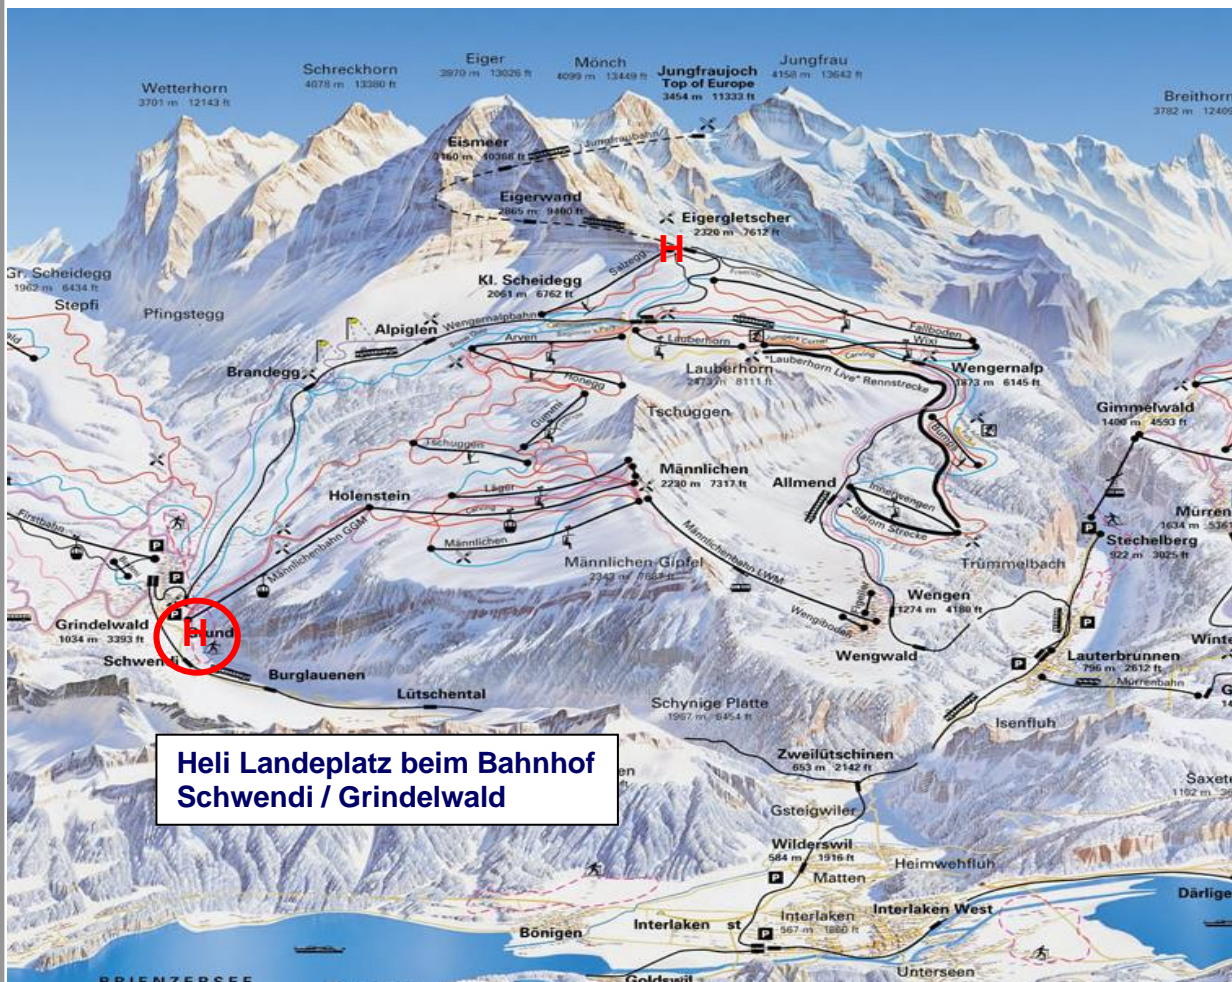

Taxiflüge an die Lauberhornrennen vom 13. bis 15. Januar 2023

Wir fliegen Sie direkt und bequem nach Grindelwald,
zu den Lauberhornrennen!

Mit alljährlicher Eröffnungsattraktion!

Liebe Aviatik- und Skifreunde

[Wir bieten wiederum Taxiflüge zu den Lauberhornrennen an. Hier unser Programm:](#)

Sie fliegen bequem und direkt zum kleinen Bahnhof Schwendi vor Grindelwald, von dort aus geht es mit der Bahn oder Zubringerheli zur kleinen Scheidegg.

Eintritt / Skipass:

Skipass (inkl. Bahnkosten) CHF 75.-, inkl. Eintritt ans Skirennen (Wengernalp) CHF 106.-

Pro Flug Grindelwald zur kleinen Scheidegg oder retour CHF 190.-

Anmeldeschluss: Zwei Tage vor Renndatum!