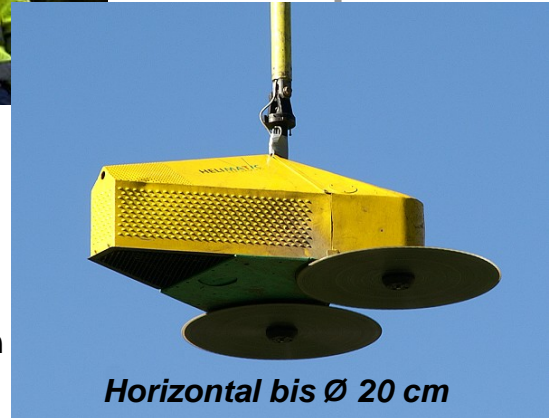

Helikopter-Sägesystem

Vertikal bis Ø 25 cm

- Stromleitungen
- Bahnlinien
- Bergstrassen
- Telefonleitungen
- usw.

Horizontal bis Ø 20 cm

Durch den Einsatz des Helikopter-Sägesystems in Zusammenarbeit mit der Helimatic GmbH, sind wir in der Lage Ihnen eine Alternative zur herkömmlichen Forstarbeit anzubieten.....

VORTEILE mit dem Sägesystem der HELIMATIC GMBH

- Umweltfreundlich
- Hohe Sägeleistung
- Kostenersparnis 40-60%
- Grosse Arbeitssicherheit
- Schnellere Leitungskontrolle nach Einsatz, weil gründliche Ausastung.
- Keine Schäden am Baum (durch Besteigung)
- Keine Schäden am Boden (Flora,Fauna durch Auto)
- Schonung der Flora und Fauna, insbesondere in geschützten Gebieten, sind durch den sehr kurzen Arbeitseinsatz gewährleistet.
- Schnee-,Eis- und Windbruch wird aufgrund des entfernten Astwerkes zur Trassenseite hin nahezu ausgeschlossen, da die Angriffsfläche entfernt wird.
- Durch die perfekt abgesägten Äste verlegt sich der Schwerpunkt der Bäume entgegen der Strom führenden Trassen.
- Die Saum- und Randbäume mit dem starken Wurzelwerk dienen so nach wie vor als Schutz für die dahinter stehenden Baumreihen.
- Die Gefahr bei Waldbränden und anderen Folgeschäden an den Stromleitungen sinken rapide.
- Schnittintervall bei Leitungen, die mit HELIMATIC SYSTEM bearbeitet wurden zwischen 4-6 Jahren.
- Bei der herkömmlichen Methode müssen in der Regel die nur partiell ausgeasteten Leitungstrassen in Intervallen von 1 bis 3 Jahren bearbeitet werden.